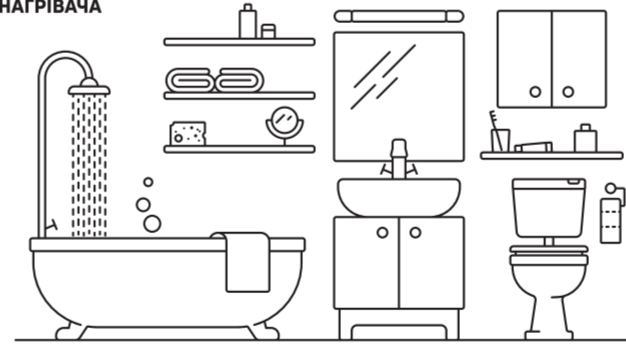

BATERIA NISKOCIŚNIENIOWA UMYWALKOWA DO PODGRZEWACZA

LOW PRESSURE WASHBASIN MIXER, TO CONNECT WITH WATER HEATERS
NIEDRUCK-WASCHBECKENARMATUR FÜR DURCHLAUFERHITZER
СМЕСИТЕЛЬ НИЗКОГО ДАВЛЕНИЯ ДЛЯ РАКОВИНЫ К ВОДОНАГРЕВАТЕЛЮ
ALACSONY NYOMÁSÚ MOSDÓ CSAPTELEP VÍZMELEGÍTŐ BERENDEZÉSHEZ
BATERIE DE LAVOAR CU DEBIT REDUS PENTRU ÎNCĂLZITOARE DE APĂ
ЗМІШУВАЧ НИЗЬКОГО ТИСКУ, ДЛЯ УМИВАЛЬНИКА, ДЛЯ ВОДОНАГРІВАЧА